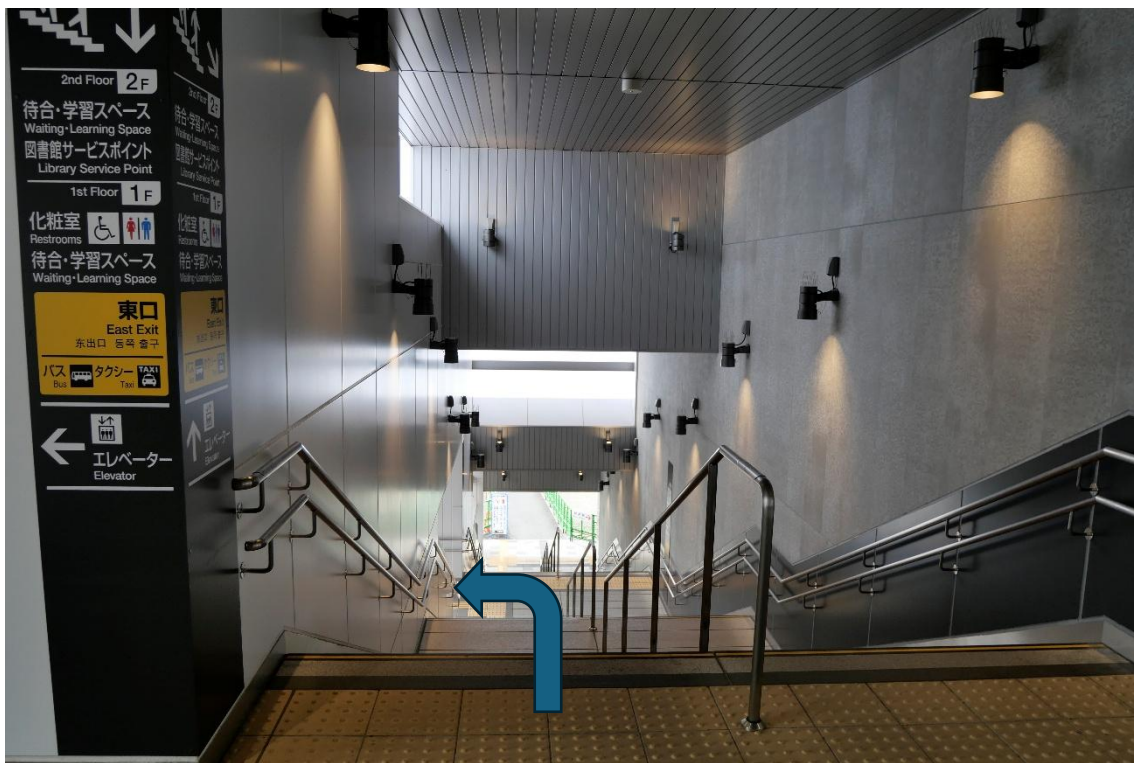

# お知らせ

令和7年4月1日から  
一般車・バス・タクシーの  
乗り場位置が変わります。

村井駅東口の広場整備に伴い、ロータリーの位置が変更になります。ご不便をおかけいたしますが、ご理解とご協力をお願い致します。

松本市役所 建設部 建設課

【村井駅 スクールバス待機列】R7.4.1～  
改札正面

改札正面階段（1番下まで降りないように！）

村井駅 2F (待機列最後尾)

村井駅 2F 自由スペース前

村井駅 2F 自由スペース前階段

村井駅 1F 階段下 新設ロータリー

村井駅 新設ロータリー（待機列 先頭）