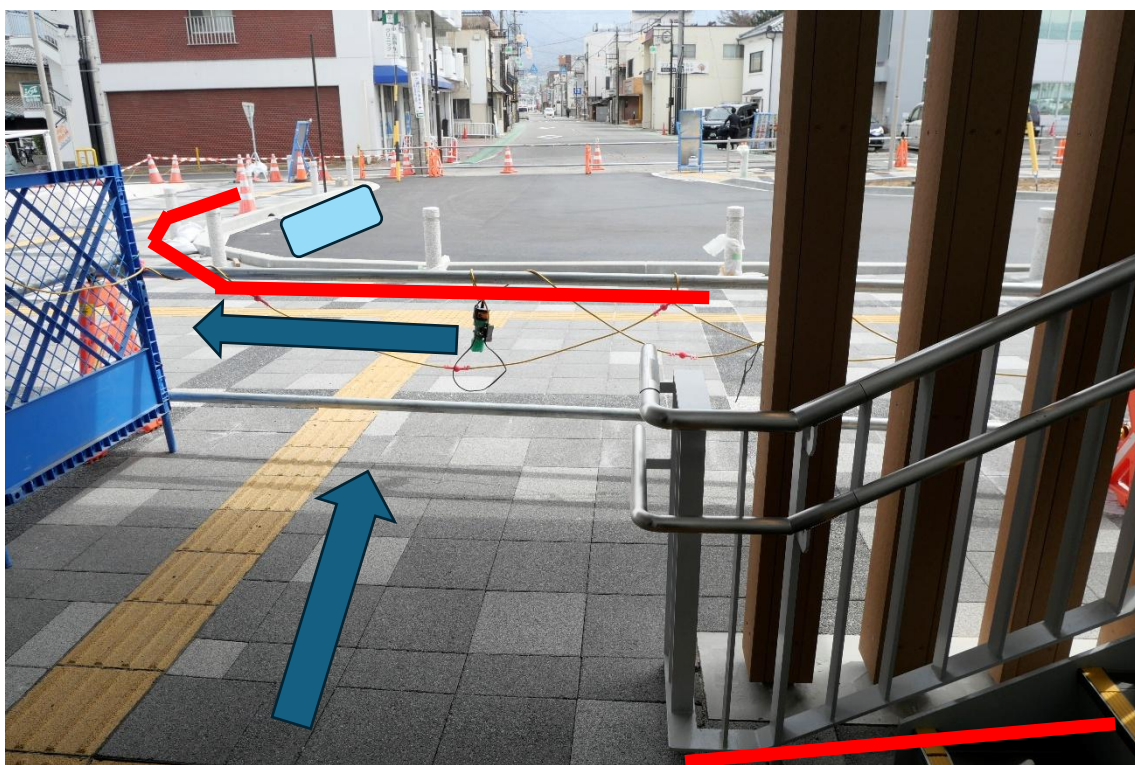

村井駅 1F 階段下 新設ロータリー