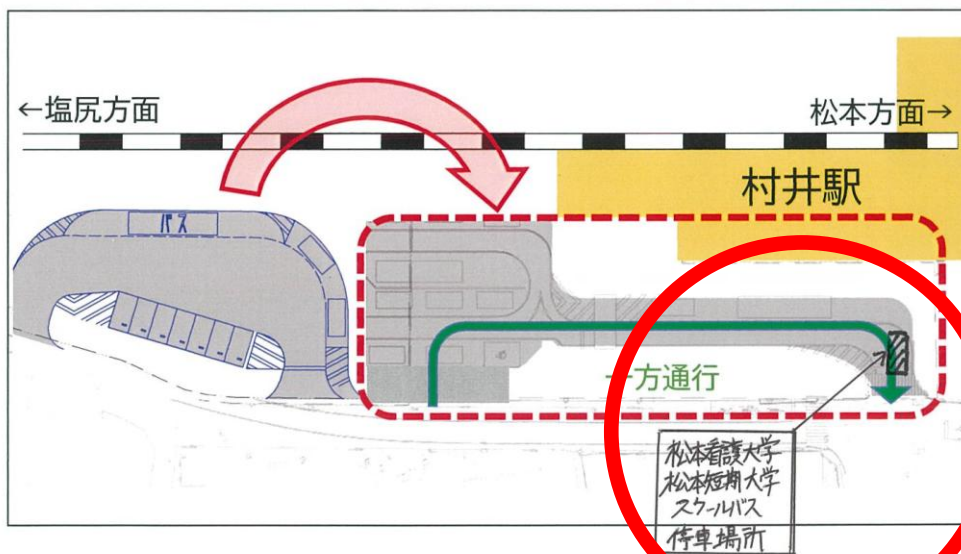

## スクールバスの乗り場について

4月1日より皆さんが利用していた村井駅のロータリーが移行し大きく変わります。ロータリーの新設に伴い、バスの停車場所・バスの待機列も変わりますのでご注意ください。

入学式・オリエンテーション期間から事務局職員が誘導致しますのでご協力いただきますようお願い致します。

事前にバスの並び方を図面でお送りいたしますので、配列を円滑に行うため必ずご確認くださいいただきますようお願い致します。

→スクールバス待機列並び方  
→スクールバス  
→順路

# お知らせ

令和7年4月1日から  
一般車・バス・タクシーの  
乗り場位置が変わります。

村井駅東口の広場整備に伴い、ロータリーの位置が変更になります。ご不便をおかけいたしますが、ご理解とご協力をお願い致します。

松本市役所 建設部 建設課

【村井駅 スクールバス待機列】R7.4.1～  
改札正面

改札正面階段（1番下まで降りないように！）

村井駅 2F (待機列最後尾)

村井駅 2F 自由スペース前