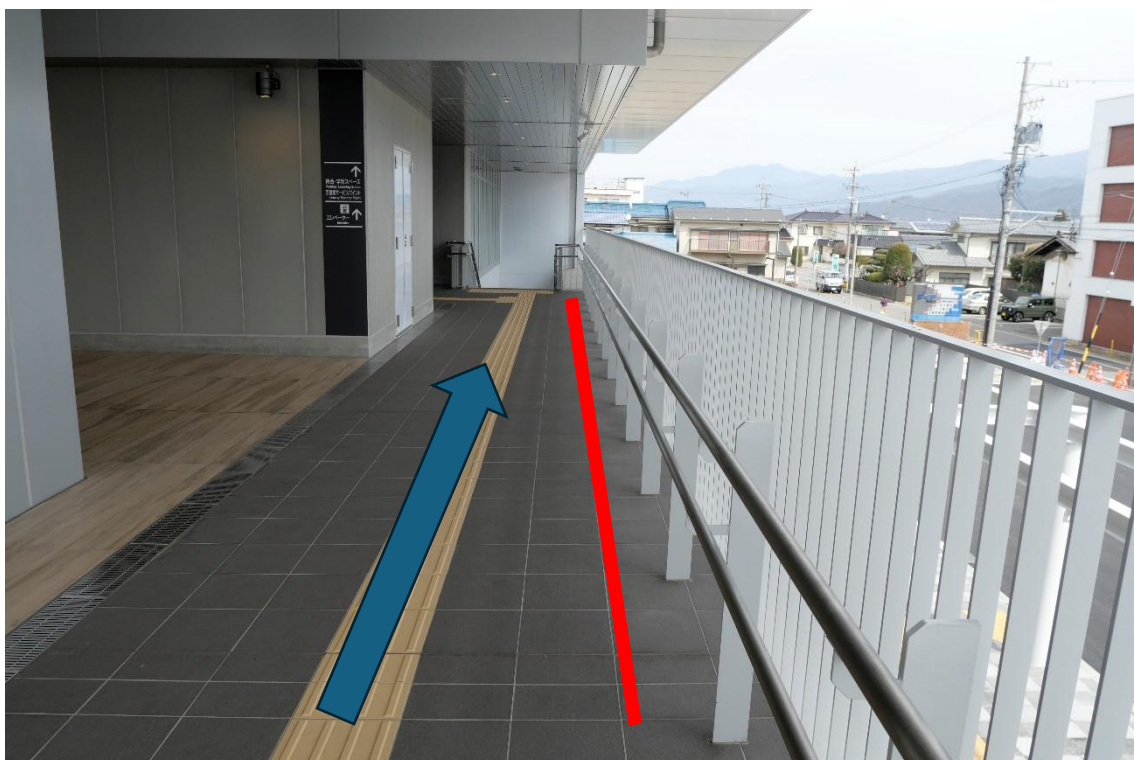

# お知らせ

令和7年4月1日から  
一般車・バス・タクシーの  
乗り場位置が変わります。

村井駅東口の広場整備に伴い、ロータリーの位置が変更になります。ご不便をおかけいたしますが、ご理解とご協力をお願い致します。

松本市役所 建設部 建設課

【村井駅 スクールバス待機列】R7.4.1～  
改札正面

改札正面階段（1番下まで降りないように！）

村井駅 2F (待機列最後尾)

村井駅 2F 自由スペース前

村井駅 2F 自由スペース前階段

村井駅 1F 階段下 新設ロータリー

村井駅 新設ロータリー（待機列 先頭）