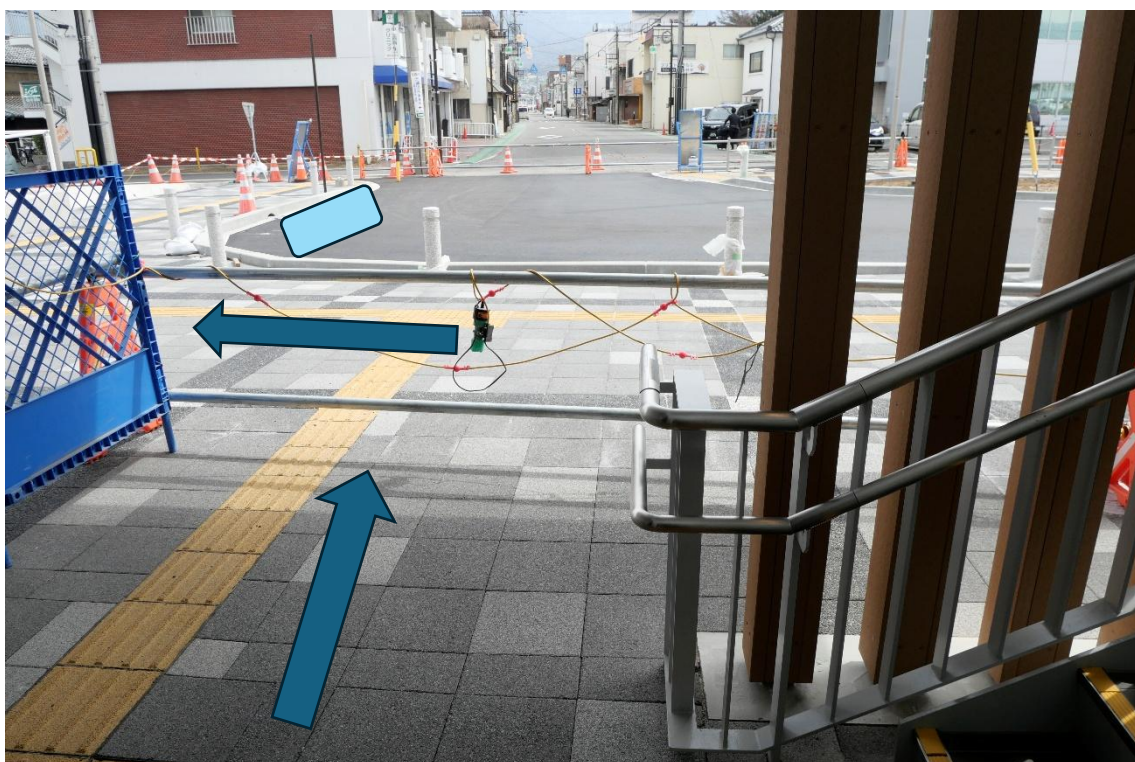

【村井駅改札→松本看護大学・松本短期大学スクールバス停留所】 R7.4.1～

① 改札正面

② 改札正面階段（1番下まで降りないようにご注意ください）

③ 村井駅 2F（待機列最後尾）

④ 村井駅 2F 自由スペース前

⑤ 村井駅 2F 自由スペース前階段

⑥ 村井駅 1F 階段下 新設ロータリー

⑦ 村井駅 新設ロータリー（待機列 先頭）