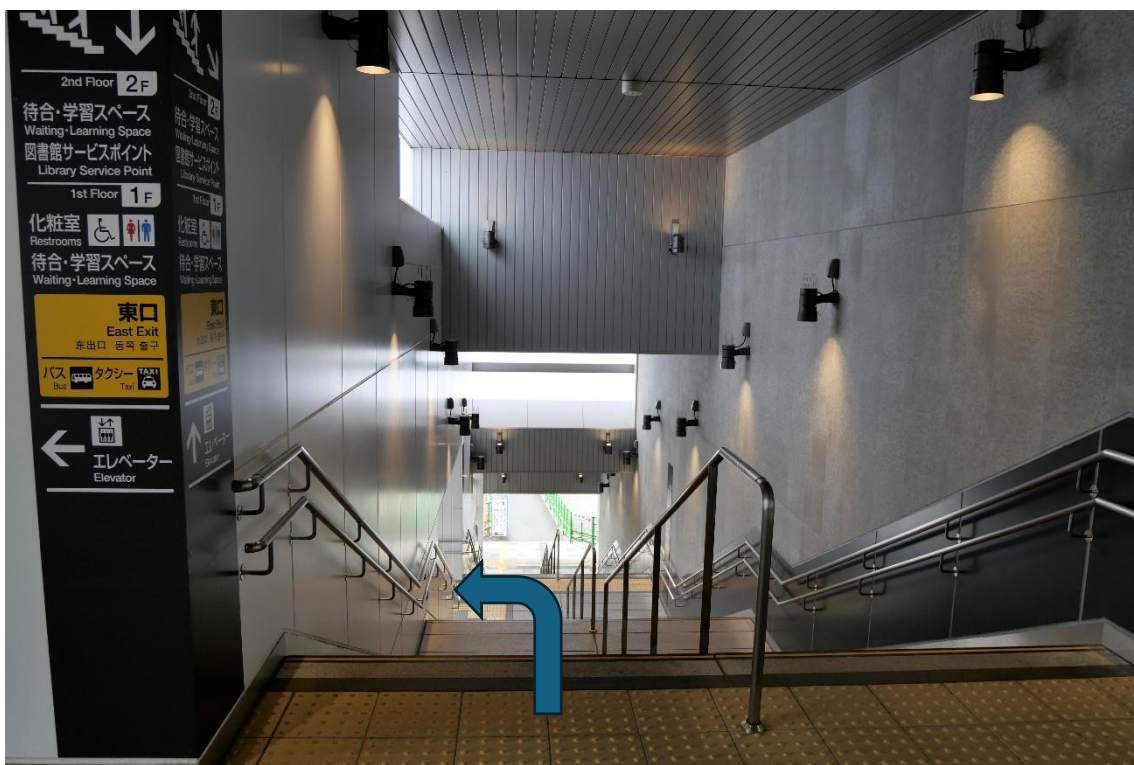

【村井駅改札→松本看護大学・松本短期大学スクールバス停留所】 R7.4.1～

① 改札正面

② 改札正面階段（1番下まで降りないようにご注意ください）

③ 村井駅 2F（待機列最後尾）

④ 村井駅 2F 自由スペース前

⑤ 村井駅 2F 自由スペース前階段

⑥ 村井駅 1F 階段下 新設ロータリー

⑦ 村井駅 新設ロータリー（待機列 先頭）